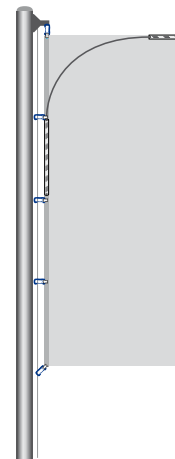

Übersicht klassische Fahnen, Standardkonfektionen (weitere Konfektionen auf Anfrage)

Herold Auslegerfahne

mit Hohlraum an der Oberkante

mit Karabinerhaken an der Oberkante

Herold Top Vision

Herold Hochformatfahne

Herold Bannerfahne

mit eingelegetem Holzquerstab

mit eingelegetem Holzquerstab und Ringbandsicherung

Herold Hissfahne

oben mit Kordelschleufe und Karabinerhaken, unten überstehende Kordel

mit Karabinerhaken

oben mit Kordelschleufe, unten Kordel

Herold Hängefahne

mit Karabinerhaken an der Oberkante

mit Hohlraum an der Oberkante