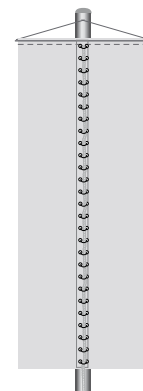

Übersicht klassische Fahnen, Standardkonfektionen (weitere Konfektionen auf Anfrage)

Herold Auslegerfahne

mit Hohlraum an der Oberkante

mit Karabinerhaken an der Oberkante

Herold Top Vision

Herold Hochformatfahne

Herold Bannerfahne

mit eingelegetem Holzquerstab

mit eingelegetem Holzquerstab und Ringbandsicherung

Herold Hissfahne

oben mit Kordelschleufe und Karabinerhaken, unten überstehende Kordel

mit Karabinerhaken

oben mit Kordelschleufe, unten Kordel

Herold Hängefahne

mit Karabinerhaken an der Oberkante

mit Hohlraum an der Oberkante