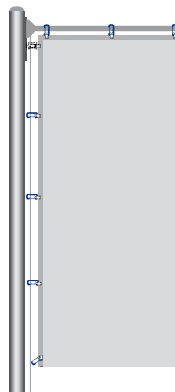

Übersicht klassische Fahnen, Standardkonfektionen (weitere Konfektionen auf Anfrage)

Herold Auslegerfahne

mit Hohlraum an der Oberkante

mit Karabinerhaken an der Oberkante

Herold Top Vision

Herold Hochformatfahne

Herold Bannerfahne

mit eingelegetem Holzquerstab

mit eingelegetem Holzquerstab und Ringbandsicherung

Herold Hissfahne

oben mit Kordelschleufe und Karabinerhaken, unten überstehende Kordel

mit Karabinerhaken

oben mit Kordelschleufe, unten Kordel

Herold Hängefahne

mit Karabinerhaken an der Oberkante

mit Hohlraum an der Oberkante