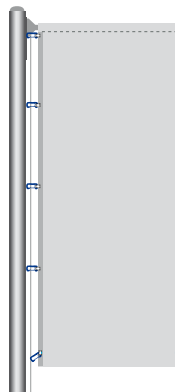

Übersicht klassische Fahnen, Standardkonfektionen (weitere Konfektionen auf Anfrage)

Herold Auslegerfahne

mit Hohlraum an der Oberkante

mit Karabinerhaken an der Oberkante

Herold Top Vision

Herold Hochformatfahne

Herold Bannerfahne

mit eingelegetem Holzquerstab

mit eingelegetem Holzquerstab und Ringbandsicherung

Herold Hissfahne

oben mit Kordelschleufe und Karabinerhaken, unten überstehende Kordel

mit Karabinerhaken

oben mit Kordelschleufe, unten Kordel

Herold Hängefahne

mit Karabinerhaken an der Oberkante

mit Hohlraum an der Oberkante