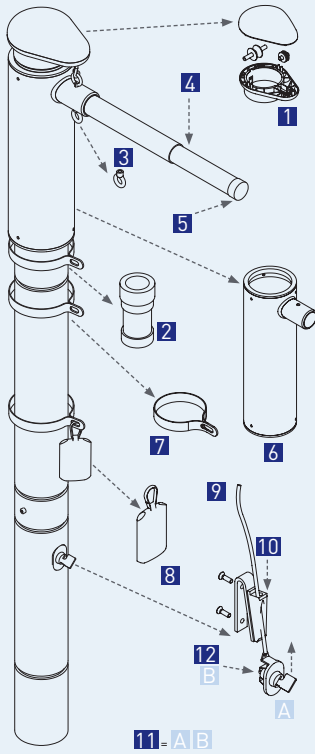

**Secur Turn**
**Zubehör (Preise in Euro)**

Bestell-Nr.	Beschreibung	Artikel-Nr.	Preis	
1	KN Secur Turn	Abschlußkopf Secur	fmbzbnsecur	40,00
1	KN Secur Turn XL	Abschlußkopf Secur XL	fmbzbnsecurxl	42,00
2	DL Secur Turn 6/7	Drehlager Secur Turn 6/7	fmbzdlsecurturn6	49,00
2	DL Secur Turn 8	Drehlager Secur Turn 8	fmbzdlsecurturn8	50,00
2	DL Secur Turn 8/9 XL	Drehlager Secur Turn 8/9XL	fmbzdlsecurturn8xl	57,00
2	DL Secur Turn 10 XL	Drehlager Secur Turn 10XL	fmbzdlsecurturn10xl	58,00
3	RM Secur Turn	Ringmutter M6 für Secur Turn	fmbzrmsecurturn	6,00
4	TA Secur Turn	Teleskop-Ausleger 160cm   ø 40mm	fmbztasecurturn	56,00
5	EK Secur Turn	Endkappe Teleskop-Ausleger 36mm	fmbzeksecurturn	4,00
6	FH Secur Turn	Führungshülse Auslegeraufn.	fmbzbfhsecurturn	87,00
6	FH Secur Turn XL	Führungshülse Auslegeraufnahme	fmbzbfhsecurturnxl	98,00
7	GS 100	Gurtschlaufe. Länge 450 mm	fmbzbg100	3,00
7	GS 135	Gurtschlaufe. Länge 620 mm	fmbzbg135	3,00
8	BS 700	Beschwerungssäckchen 700 g	fmbzbs700	11,00
9	HS Secur Turn 6	Hisseil für Secur Turn 6	fmbzhssecurturn6	52,00
9	HS Secur Turn 7	Hisseil für Secur Turn 7	fmbzhssecurturn7	58,00
9	HS Secur Turn 8	Hisseil für Secur Turn 8	fmbzhssecurturn8	63,00
9	HS Secur Turn 9	Hisseil für Secur Turn 9	fmbzhssecurturn9	69,00
9	HS Secur Turn 10	Hisseil für Secur Turn 10	fmbzhssecurturn10	75,00
10	SK Secur Turn	Seilklemmsset Secur Turn	fmbzbsksecur	21,00
10	SK Secur Turn XL	Seilklemmsset Secur Turn XL	fmbzbsksecurxl	21,00
11	VD Secur Turn	Verschlussdeckel Secur Turn	fmbzvdsecur	21,00
11	VD Secur Turn XL	Verschlussdeckel Secur Turn XL	fmbzvdsecurxl	21,00
12	ZS Secur Turn	Zylinderschlüssel Secur Turn	fmbzbssecur	18,00