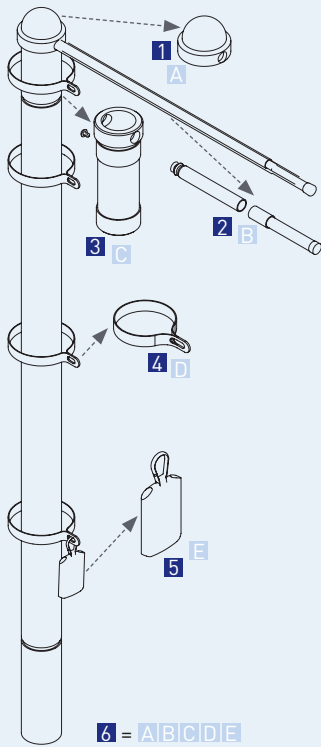

Econ Turn

Zubehör (Preise in Euro)

Bestell-Nr.	Beschreibung	Artikel-Nr.	Preis
1	KA Econ Turn Alu-Mastabdeckkappe Econ Turn	fmzbkaeconturn	22,00
2	TA Econ Turn Teleskop-Ausleger 160cm ø 20mm	fmzbtalconturn	49,00
3	ID Econ Turn 6/7 Drehlager Econ Turn 6/7	fmzbideconturn6	49,00
3	ID Econ Turn 8 Drehlager Econ Turn 8	fmzbideconturn8	50,00
6	AS Econ Turn 6/7 Auslegerset für Econ Turn 6/7	fmzbaseconturn6	159,00
6	AS Econ Turn 8 Auslegerset für Econ Turn 8	fmzbaseconturn8	160,00
4	GS 075 Gurtschlaufe. Länge 350 mm	fmzbg075	3,00
5	BS 700 Beschwerungssäckchen 700g	fmzbs700	11,00