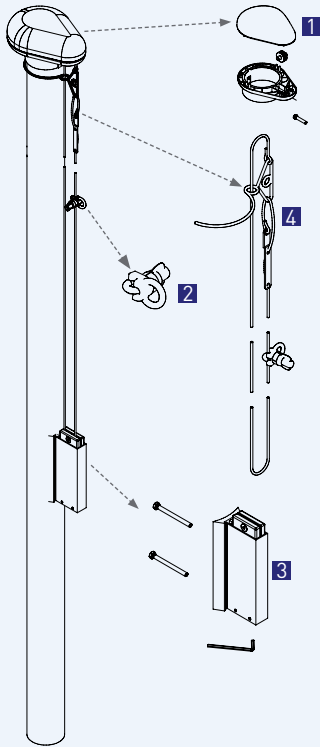

Comfort

Zubehör (Preise in Euro)

Bestell-Nr.	Beschreibung	Artikel-Nr.	Preis
1 KN 075	Abschlusskopf Comfort	fmbkn075	40,00
2 FD	Fahnenbefestigung "D", grau	fmbbfd	8,00
3 HV Comfort NS	Hissvorrichtung HV1	fmbbhvcomfortns	29,00
4 HS Comfort 6	Hissseil für Comfort 6 | Seillänge ca. 9,30 m	fmbzhscomfort6	24,00
4 HS Comfort 7	Hissseil für Comfort 7 | Seillänge ca. 11,30 m	fmbzhscomfort7	26,00
4 HS Comfort 8	Hissseil für Comfort 8 | Seillänge ca. 13,30 m	fmbzhscomfort8	28,00
4 HS Comfort 9	Hissseil für Comfort 9 | Seillänge ca. 15,30 m	fmbzhscomfort9	30,00
4 HS Comfort 10	Hissseil für Comfort 10 | Seillänge ca. 17,30 m	fmbzhscomfort10	33,00
4 HS Comfort 11	Hissseil für Comfort 11 | Seillänge ca. 19,30 m	fmbzhscomfort11	35,00
4 HS Comfort 12	Hissseil für Comfort 12 | Seillänge ca. 21,30 m	fmbzhscomfort12	37,00

■ Alle Preise verstehen sich zzgl. Frachtkosten und MwSt.