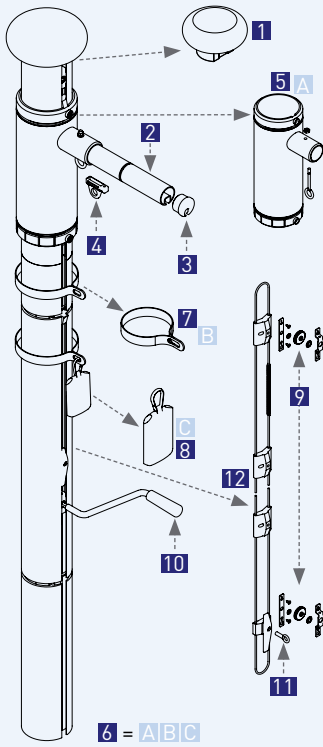

Classic Turn

Zubehör (Preise in Euro)

Bestell-Nr.	Beschreibung	Artikel-Nr.	Preis	
1	KN Classic Turn	Abschlußkopf Classic Turn	fmbknclassic	24,00
1	KN Classic Turn XL	Abschlußkopf Classic Turn XL	fmbknclassicxl	24,00
2	KA Classic Turn 110	Keder-Ausleger 110cm,40mm	fmbkaclassicturn110	58,00
2	KA Classic Turn 130	Keder-Ausleger 130cm,40mm	fmbkaclassicturn130	58,00
2	KA Classic Turn 160*	Keder-Ausleger 160cm,40mm	fmbkaclassicturn160	56,00
2	KA Classic Turn 210	Keder-Ausleger 210cm,40mm	fmbkaclassicturn210	69,00
3	AS Classic Turn	Abschlußstopfen für Kederrohr	fmbasclassicturn	5,00
4	KG Classic Turn	Kedergleiterset: 4 Stück	fmbkgclassicturn	14,00
5	FH Classic Turn	Führungshülse Auslegeraufn.	fmbfhclassicturn	110,00
5	FH Classic Turn XL	Führungshülse Auslegeraufn.	fmbfhclassicturnxl	122,00
6	Turn 075 S	Ausleger-Nachrüstset ohne Kederrohr	fmbzturn075s	138,00
6	Turn 100 S	Ausleger-Nachrüstset ohne Kederrohr	fmbzturn100s	172,00
7	GS 075	Gurtschleufe. Länge 350 mm	fmbzgs075	3,00
7	GS 100	Gurtschleufe. Länge 450 mm	fmbzgs100	3,00
8	BS 700	Beschwerungssäckchen 700g	fmbzbs700	11,00
9	UR Classic Turn	Umlenkrollenset Classic Turn	fmbzurclassic	55,00
10	HK Classic Turn	Handkurbel Classic Turn	fmbzhkclassic	24,00
11	HS Classic Turn	Hohlschlüssel Vierkant 5,5mm	fmbzhsclassic	5,00
12	HV Classic Turn 6	Innenleben für Classic Turn 6	fmbzhvclassic6	95,00
12	HV Classic Turn 7	Innenleben für Classic Turn 7	fmbzhvclassic7	102,00
12	HV Classic Turn 8	Innenleben für Classic Turn 8	fmbzhvclassic8	108,00
12	HV Classic Turn 9	Innenleben für Classic Turn 9	fmbzhvclassic9	115,00
12	HV Classic Turn 10	Innenleben für Classic Turn 10	fmbzhvclassic10	123,00

■ Alle Preise verstehen sich zzgl. Frachtkosten und MwSt.