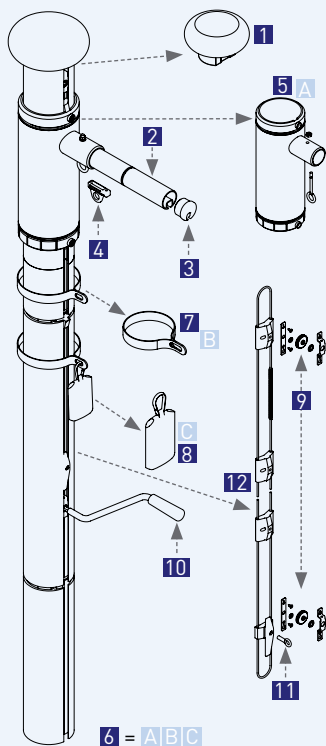

Classic Turn STAR LIGHT

Zubehör (Preise in Euro)

Bestell-Nr.	Beschreibung	Artikel-Nr.	Preis
1	KN Classic Turn XL Abschlusskopf Classic Turn XL	fmzbknclassicxl	24,00
2	KA Classic Turn 110 Keder-Ausleger 110cm,40mm	fmzbkaclassicturn110	58,00
2	KA Classic Turn 130 Keder-Ausleger 130cm,40mm	fmzbkaclassicturn130	58,00
2	KA Classic Turn 160 Keder-Ausleger 160cm,40mm	fmzbkaclassicturn160	56,00
2	KA Classic Turn 210 Keder-Ausleger 210cm,40mm	fmzbkaclassicturn210	69,00
3	AS Classic Turn Abschlussstopfen für Kederrohr	fmzbasclassicturn	5,00
4	KG Classic Turn Kedergleiterset: 4 Stück	fmzbgkclassicturn	14,00
5	FH Classic Turn XL Führungshülse Auslegeraufn.	fmzbfhclassicturnxl	122,00
6	Turn 100 S Ausleger-Nachrüstset ohne Kederrohr	fmzbtturn100s	172,00
7	GS 100 Gurtschlaufe. Länge 450 mm	fmzbggs100	3,00
8	BS 700 Beschwerungssäckchen 700g	fmzbsbs700	11,00
9	UR Classic Turn Umlenkrollenset Classic Turn	fmzburclassic	55,00
10	HK Classic Turn Handkurbel Classic Turn	fmzbhkclassic	24,00
11	HS Classic Turn Hohlschlüssel Vierkant 5,5mm	fmzbhsclassic	5,00
12	HV Classic Turn 6 Innenleben für Classic Turn 6	fmzbhvclassic6	95,00
12	HV Classic Turn 7 Innenleben für Classic Turn 7	fmzbhvclassic7	102,00
12	HV Classic Turn 8 Innenleben für Classic Turn 8	fmzbhvclassic8	108,00
12	HV Classic Turn 9 Innenleben für Classic Turn 9	fmzbhvclassic9	115,00
12	HV Classic Turn 10 Innenleben für Classic Turn 10	fmzbhvclassic10	123,00

■ Alle Preise verstehen sich zzgl. Frachtkosten und MwSt.