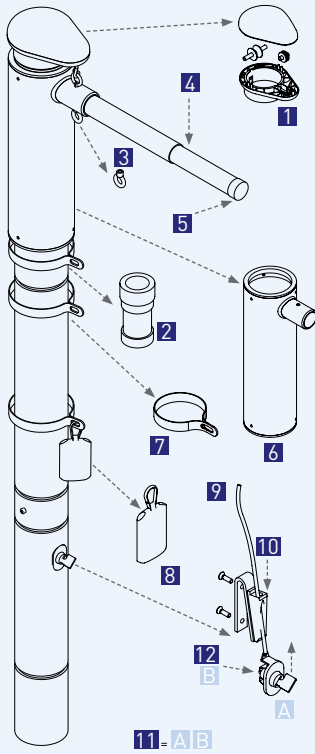

■ Alle Preise verstehen sich zzgl. Frachtkosten und MwSt.

Secur Turn

Zubehör (Preise in Euro)

Bestell-Nr.	Beschreibung	Artikel-Nr.	Preis	
1	KN Secur Turn	Abschlußkopf Secur	fmbzbnsecur	40,00
1	KN Secur Turn XL	Abschlußkopf Secur XL	fmbzbnsecurxl	42,00
2	DL Secur Turn 6/7	Drehlager Secur Turn 6/7	fmbzdlsecurturn6	49,00
2	DL Secur Turn 8	Drehlager Secur Turn 8	fmbzdlsecurturn8	50,00
2	DL Secur Turn 8/9 XL	Drehlager Secur Turn 8/9XL	fmbzdlsecurturn8xl	57,00
2	DL Secur Turn 10 XL	Drehlager Secur Turn 10XL	fmbzdlsecurturn10xl	58,00
3	RM Secur Turn	Ringmutter M6 für Secur Turn	fmbzrmsecurturn	6,00
4	TA Secur Turn	Teleskop-Ausleger 160cm ø 40mm	fmbztasecurturn	56,00
5	EK Secur Turn	Endkappe Teleskop-Ausleger 36mm	fmbzseksecurturn	4,00
6	FH Secur Turn	Führungshülse Auslegeraufn.	fmbzfhsecurturn	87,00
6	FH Secur Turn XL	Führungshülse Auslegeraufnahme	fmbzfhsecurturnxl	98,00
7	GS 100	Gurtschlaufe. Länge 450 mm	fmbzgs100	3,00
7	GS 135	Gurtschlaufe. Länge 620 mm	fmbzgs135	3,00
8	BS 700	Beschwerungssäckchen 700 g	fmbzbs700	11,00
9	HS Secur Turn 6	Hisseil für Secur Turn 6	fmbzhssecurturn6	52,00
9	HS Secur Turn 7	Hisseil für Secur Turn 7	fmbzhssecurturn7	58,00
9	HS Secur Turn 8	Hisseil für Secur Turn 8	fmbzhssecurturn8	63,00
9	HS Secur Turn 9	Hisseil für Secur Turn 9	fmbzhssecurturn9	69,00
9	HS Secur Turn 10	Hisseil für Secur Turn 10	fmbzhssecurturn10	75,00
10	SK Secur Turn	Seilklemmenset Secur Turn	fmbzbsksecur	21,00
10	SK Secur Turn XL	Seilklemmenset Secur Turn XL	fmbzbsksecurxl	21,00
11	VD Secur Turn	Verschlussdeckel Secur Turn	fmbzvdsecur	21,00
11	VD Secur Turn XL	Verschlussdeckel Secur Turn XL	fmbzvdsecurxl	21,00
12	ZS Secur Turn	Zylinderschlüssel Secur Turn	fmbzbssecur	18,00