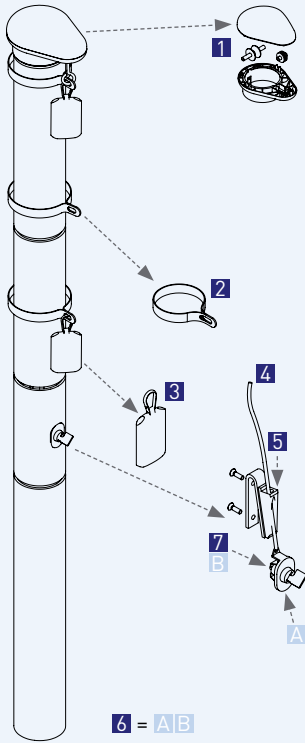

Secur

Zubehör (Preise in Euro)

Bestell-Nr.	Beschreibung	Artikel-Nr.	Preis	
1	KN Secur	Abschlußkopf Secur, Secur Turn	fmzbnksecur	40,00
1	KN Secur XL	Abschlußkopf Secur XL, Secur T.XL	fmzbnksecurxl	42,00
2	GS 100	Gurtschlaufe. Länge 450 mm	fmzbg100	3,00
2	GS 135	Gurtschlaufe. Länge 620 mm	fmzbg135	3,00
3	BS 700	Beschwerungssäckchen 700g	fmzbs700	11,00
4	HS Secur 6	Hissseil für Secur 6	fmzbssecur6	35,00
4	HS Secur 7	Hissseil für Secur 7	fmzbssecur7	38,00
4	HS Secur 8	Hissseil für Secur 8	fmzbssecur8	42,00
4	HS Secur 9	Hissseil für Secur 9	fmzbssecur9	45,00
4	HS Secur 10	Hissseil für Secur 10	fmzbssecur10	49,00
5	SK Secur	Seilklemmsset Secur	fmzbsksecur	21,00
5	SK Secur XL	Seilklemmsset Secur XL	fmzbsksecurxl	21,00
6	VD Secur	Verschlussdeckel Secur	fmzbdsecur	21,00
6	VD Secur XL	Verschlussdeckel Secur XL	fmzbdsecurxl	21,00
7	ZS Secur	Zylinderschlüssel Secur	fmzbszsecur	18,00

■ Alle Preise verstehen sich zzgl. Frachtkosten und MwSt.