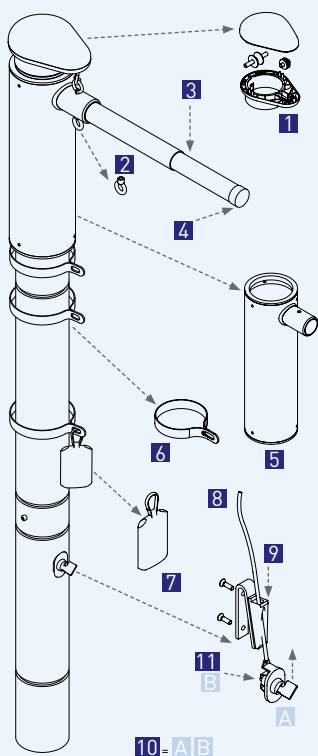

Secur Turn LED

Zubehör (Preise in Euro)

Bestell-Nr.	Beschreibung	Artikel-Nr.	Preis	
1	KN Secur Turn XL	Abschlußkopf Secur XL	fmbzbnsecurxl	42,00
2	RM Secur Turn	Ringmutter M6 für Secur Turn	fmbzrmsecurturn	6,00
3	TA Secur Turn	Teleskop-Ausleger 160cm | ø 40mm	fmbztasecurturn	56,00
4	EK Secur Turn	Endkappe Teleskop-Ausleger 36mm	fmbzeksecurturn	4,00
5	FH Secur Turn XL	Führungshülse Auslegeraufnahme	fmbzbfhsecurturnxl	98,00
6	GS 100	Gurtschlaufe. Länge 450 mm	fmbzbg100	3,00
6	GS 135	Gurtschlaufe. Länge 620 mm	fmbzbg135	3,00
7	BS 700	Beschwerungssäckchen 700 g	fmbzbs700	11,00
8	HS Secur Turn 6	Hisseil für Secur Turn 6	fmbzbssecurturn6	52,00
8	HS Secur Turn 7	Hisseil für Secur Turn 7	fmbzbssecurturn7	58,00
8	HS Secur Turn 8	Hisseil für Secur Turn 8	fmbzbssecurturn8	63,00
8	HS Secur Turn 9	Hisseil für Secur Turn 9	fmbzbssecurturn9	69,00
8	HS Secur Turn 10	Hisseil für Secur Turn 10	fmbzbssecurturn10	75,00
9	SK Secur Turn XL	Seilklemmsset Secur Turn XL	fmbzbsksecurxl	21,00
10	VD Secur Turn XL	Verschlussdeckel Secur Turn XL	fmbzbdsecurxl	21,00
11	ZS Secur Turn	Zylinderschlüssel Secur Turn	fmbzbszsecur	18,00

■ Alle Preise verstehen sich zzgl. Frachtkosten und MwSt.