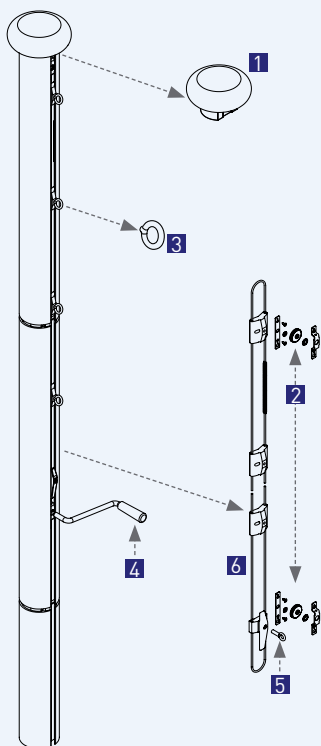

Classic

Zubehör (Preise in Euro)

Bestell-Nr.	Beschreibung	Artikel-Nr.	Preis	
1	KN Classic	Abschlußkopf Classic	fmzbknclassic	24,00
1	KN Classic XL	Abschlußkopf Classic XL	fmzbknclassicxl	24,00
2	UR Classic	Umlenkrollenset Classic (XL)	fmzburclassic	55,00
3	ÖS Classic	Ösenschraubenset: 8 Stück	fmzbösclassic	19,00
4	HK Classic	Handkurbel Classic	fmzbhkclassic	24,00
5	HS Classic	Hohlschlüssel Vierkant 5,5mm	fmzbhsclassic	5,00
6	HV Classic 6	Innenleben für Classic 6	fmzbhvclassic6	95,00
6	HV Classic 7	Innenleben für Classic 7	fmzbhvclassic7	102,00
6	HV Classic 8	Innenleben für Classic 8	fmzbhvclassic8	108,00
6	HV Classic 9	Innenleben für Classic 9	fmzbhvclassic9	115,00
6	HV Classic 10	Innenleben für Classic 10	fmzbhvclassic10	123,00

■ Alle Preise verstehen sich zzgl. Frachtkosten und MwSt.