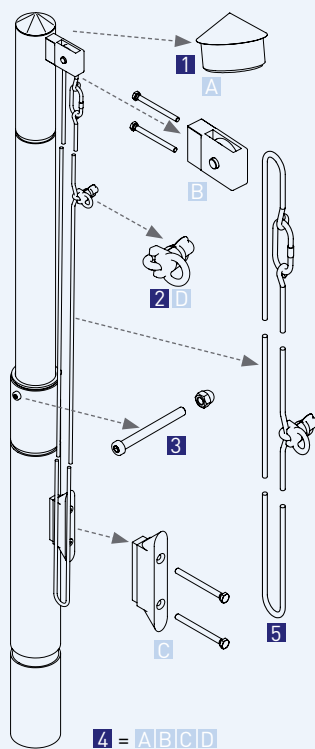

Special

Zubehör (Preise in Euro)

Bestell-Nr.	Beschreibung	Artikel-Nr.	Preis
1 KA 060	Mastabdeckkappe | ø 60 mm, grau	fmbka060	6,00
2 FD	Fahnenbefestigung "D", grau	fmbfd	8,00
3 VS Special	Verbindungsschraube Special	fmbvsspecial	8,00
4 HV Special	Hißvorrichtung	fmbhvspecial	29,00
5 HS Special 6	Hissseil für Special 6 | Seillänge ca. 10,00 m	fmbhsspecial6	21,00
5 HS Special 7	Hissseil für Special 7 | Seillänge ca. 12,00 m	fmbhsspecial7	23,00
5 HS Special 8	Hissseil für Special 8 | Seillänge ca. 14,00 m	fmbhsspecial8	25,00

■ Alle Preise verstehen sich zzgl. Frachtkosten und MwSt.