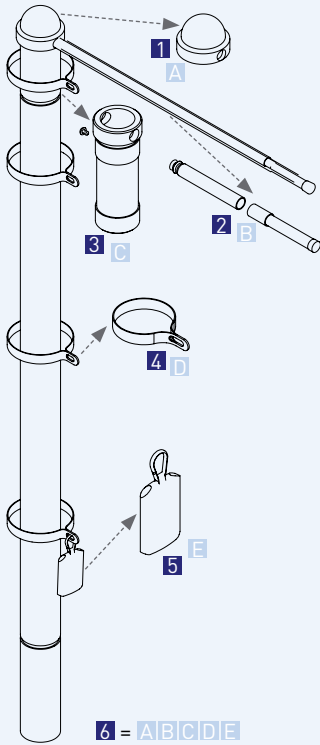

Econ Turn

Zubehör (Preise in Euro)

Bestell-Nr.	Beschreibung	Artikel-Nr.	Preis	
1	KA Econ Turn	Alu-Mastabdeckkappe Econ Turn	fmzbkaeconturn	22,00
2	TA Econ Turn	Teleskop-Ausleger 160cm | ø 20mm	fmzbtalconturn	49,00
3	ID Econ Turn 6/7	Drehlager Econ Turn 6/7	fmzbideconturn6	49,00
3	ID Econ Turn 8	Drehlager Econ Turn 8	fmzbideconturn8	50,00
6	AS Econ Turn 6/7	Auslegerset für Econ Turn 6/7	fmzbaseconturn6	159,00
6	AS Econ Turn 8	Auslegerset für Econ Turn 8	fmzbaseconturn8	160,00
4	GS 075	Gurtschlaufe. Länge 350 mm	fmzbg075	3,00
5	BS 700	Beschwerungs-säckchen 700g	fmzbs700	11,00

■ Alle Preise verstehen sich zzgl. Frachtkosten und MwSt.