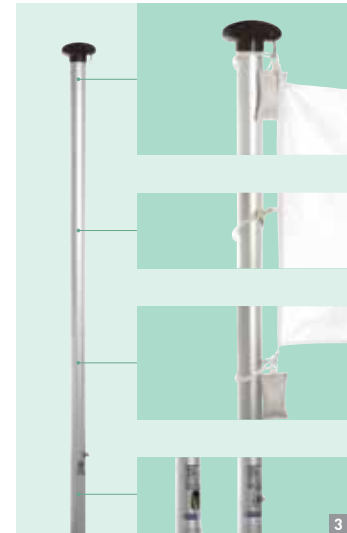

Masten mit innenliegender, abschließbarer Hissvorrichtung

Secur

- Diebstahlgesichert
- Mit Verschlussdeckel, Schloss und Schlüssel
- Form zylindrisch, rund

1. **Komplettpreis einschl.**
2. ✓ Bodenhalterung
   - ✓ Hissvorrichtung
   - ✓ Polyester-Hisseil
   - ✓ Gurtschlaufen
   - ✓ Beschwerungssäckchen
   - ✓ Abschlusskopf

- Mastdurchmesser: 75 mm
- XL-Ausführung: 100 mm
- Länge: 6 bis 10 m über Flur

2 4 Serienmäßig mit Hisseilschloss und Kurbelbedienung

Bestell-Nr.	Preis/Stk.
Secur 6	€ 239,00
Secur 7	€ 262,00
Secur 7XL	€ 395,00
Secur 8	€ 325,00
Secur 8XL	€ 445,00
Secur 9XL	€ 484,00
Secur 10XL	€ 582,00