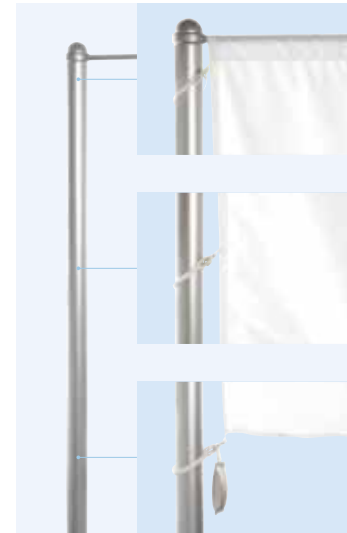

Masten mit drehbarem Ausleger ohne Hissvorrichtung

Econ Turn

- Mastausleger drehbar, jedoch nicht hisssbar!
- Für Dauerbeflaggung
- Diebstahlsicher, da ohne Seil!

1. **Komplettpreis einschl.**
2. ✓ Bodenhalterung
   - ✓ Teleskopausleger (bis 160 cm, d = 20mm)
   - ✓ Ausleger-Zubehör
   - ✓ Drehkopf

- Mastdurchmesser: 75 mm
- Länge: 6 bis 8 m über Flur

3 Verschlussdeckel für Seilführung offen/geschlossen

Bestell-Nr.	Preis/Stk.
Econ Turn 6	€ 229,00
Econ Turn 7	€ 247,00
Econ Turn 8	€ 304,00