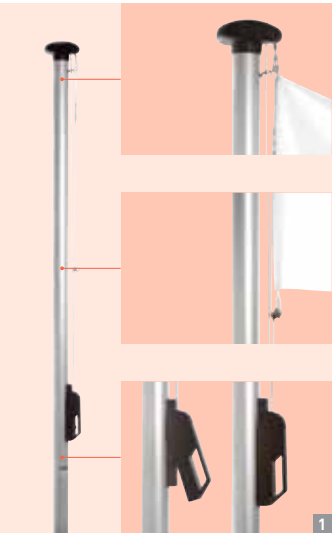

Comfort

- Komfortable Spannvorrichtung
- Drallfreies Hisseil mit Drahtseele
- Ab 9 m: 2-teilig, abgestuft, Stecksystem mit verstärkter Hissvorr.

1. **Komplettpreis einschl.**
2. ✓ Bodenhalterung, Zentrierkeil
   - ✓ Hissvorrichtung
   - ✓ Polyester-Hisseil, mit Drahtseele,
   - ✓ Abschlusskopf

- Mastdurchmesser: 75 mm, ab 9 m über Flur 100/75 mm
- Länge: 6 bis 12 m über Flur

Bestell-Nr.	Preis/Stk.
Comfort 6	€ 217,00
Comfort 7	€ 233,00
Comfort 8	€ 276,00
Comfort 9	€ 448,00
Comfort 10	€ 473,00
Comfort 11	€ 529,00
Comfort 12*	€ 667,00