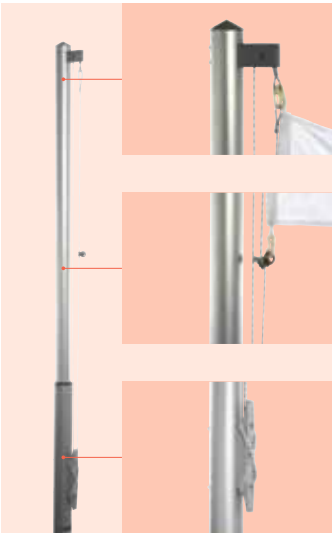

Classic Turn STAR LIGHT

- ▶ **Integriertes Lichtmodul 55 Watt**
- ▶ Mastausleger drehbar und **hissbar**
- ▶ Komfortable Kurbelbedienung
- ▶ Hisseilschloss, Rücklaufsperr

Komplettpreis einschl.

- ☑ innenliegender Kipphalterung
- ☑ Hissvorrichtung, Handkurbel
- ☑ Edelstahl-Hisseil, Seilgleiter
- ☑ Keder-Ausleger (ca. 160 cm, d = 40 mm)
- ☑ Ausleger-Zubehör
- ☑ Hisseilschloss, Abschlusskopf
- ☑ Lichtmodul 55 Watt
- ☑ Elektro-Installation

Masten mit außenliegender Hissvorrichtung

Special

- ▶ Mit Befestigungsklampe
- ▶ Zweiteilig
- ▶ Abgestuft
- ▶ Stecksystem

- Komplettpreis einschl.**
- ✓ Bodenhalterung
 - ✓ Hissvorrichtung
 - ✓ Polyester-Hisseil
 - ✓ Abschlusskappe