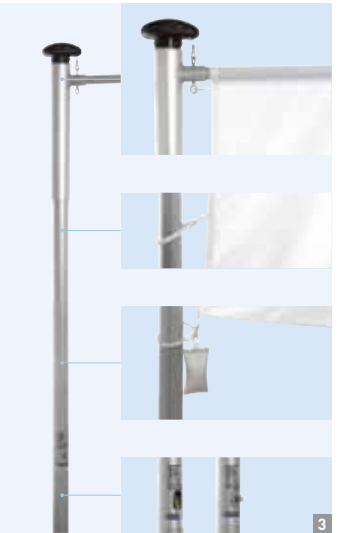

Masten mit drehbarem Ausleger und innenliegender, abschließbarer Hissvorrichtung

Secur Turn

- Mastausleger mit Fahne im Wind drehbar und hisssbar
- Diebstahlsicher (mit Verschlussdeckel, Schloss, Schlüssel)

1. **Komplettpreis einschl.**
2. ✓ Bodenhalterung
   - ✓ Hissvorrichtung
   - ✓ Polyester-Hisseil
   - ✓ Teleskop-Ausleger (bis 160 cm, d = 40mm)
   - ✓ Ausleger-Zubehör
   - ✓ Abschlusskopf

- Mastdurchmesser: 75 mm,
- XL-Ausführung: 100 mm
- Länge: 6 bis 10 m über Flur

Bestell-Nr.	Preis/Stk.
Secur Turn 6	€ 297,00
Secur Turn 7	€ 319,00
Secur Turn 7XL	€ 454,00
Secur Turn 8	€ 379,00
Secur Turn 8XL	€ 489,00
Secur Turn 9XL	€ 524,00
Secur Turn 10XL	€ 633,00